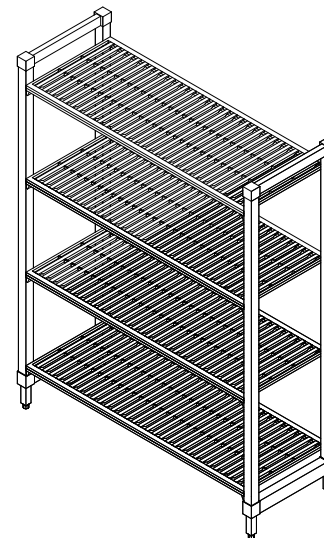

## D: 400mm tilbehør

## D: 500mm tilbehør

Stige D: 400 x H: 1800 mm  
Varenr: 1008309

Hylde D: 400 mm  
B: 600 mm varenr: 1008412  
B: 900 mm varenr: 1008415  
B: 1300 mm varenr: 1008419

Stige D: 500 x H: 1800 mm  
Varenr: 1008314

Hylde D: 500 mm  
B: 600 mm varenr: 1008424  
B: 900 mm varenr: 1008427  
B: 1300 mm varenr: 1008431