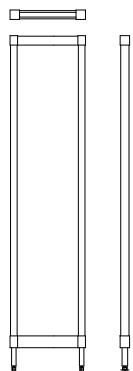

## D: 400mm tilbehør

## D: 500mm tilbehør

Stige D: 400 x H: 1800 mm  
Varenr: 1008309

Hylde D: 400 mm  
B: 600 mm varenr: 1008412  
B: 900 mm varenr: 1008415  
B: 1300 mm varenr: 1008419

Stige D: 500 x H: 1800 mm  
Varenr: 1008314

Hylde D: 500 mm  
B: 600 mm varenr: 1008424  
B: 900 mm varenr: 1008427  
B: 1300 mm varenr: 1008431