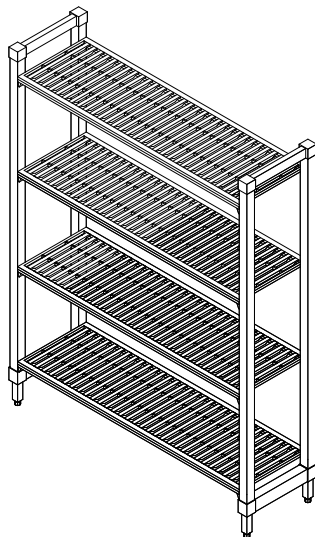

## D: 400mm tilbehør

## D: 500mm tilbehør

Stige D: 400 x H: 1800 mm  
Varenr: 1008309

Hylde D: 400 mm  
B: 600 mm varenr: 1008412  
B: 900 mm varenr: 1008415  
B: 1300 mm varenr: 1008419

Stige D: 500 x H: 1800 mm  
Varenr: 1008314

Hylde D: 500 mm  
B: 600 mm varenr: 1008424  
B: 900 mm varenr: 1008427  
B: 1300 mm varenr: 1008431